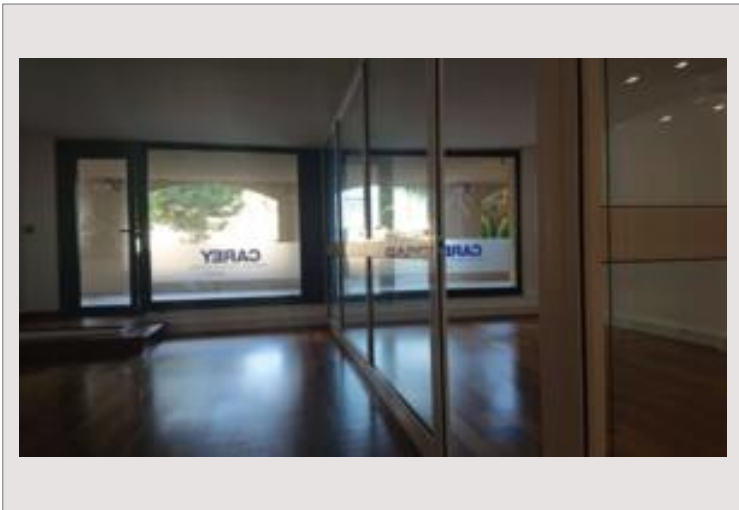

FONTVIEILLE - BUREAU en parfait état