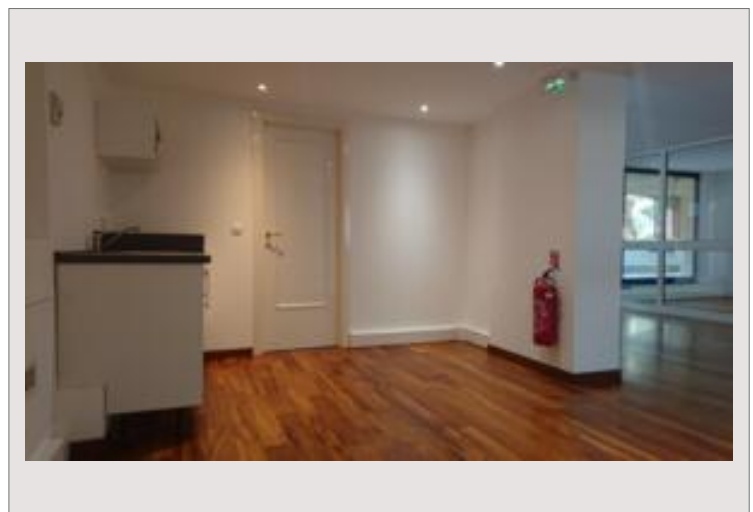

FONTVIEILLE - BUREAU en parfait état