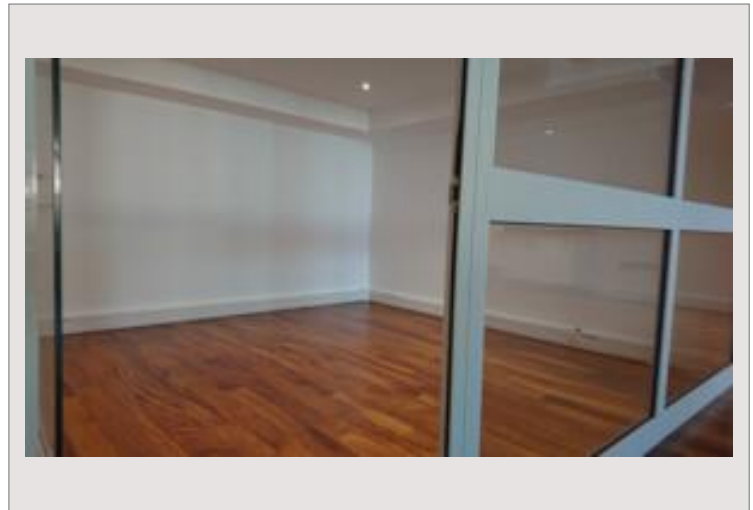

FONTVIEILLE - BUREAU en parfait état