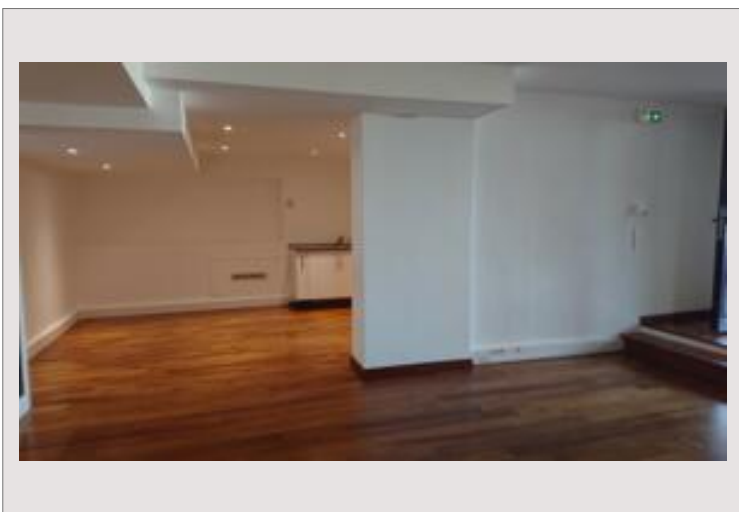

FONTVIEILLE - BUREAU en parfait état