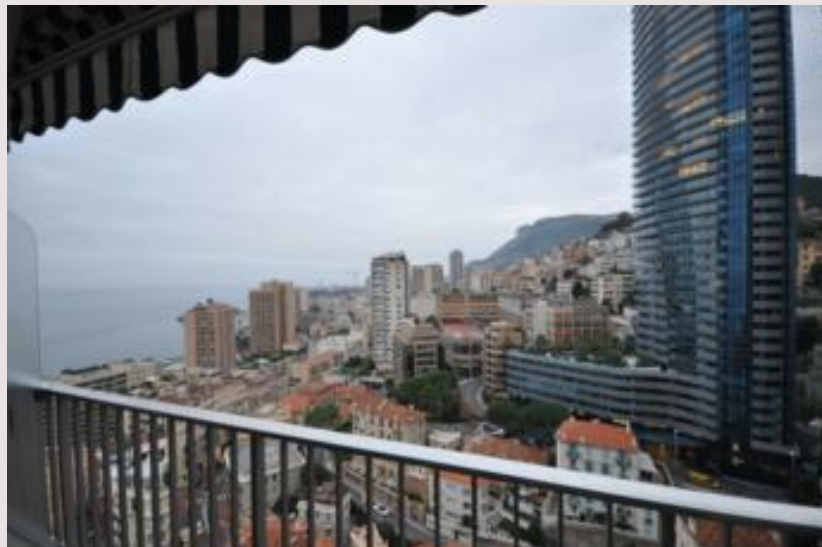

CHATEAU PERIGORD - 4 PIECES AVEC VUE PANORAMIQUE - A RENOVER

Vente Monaco

Prix sur demande

Situé dans le quartier La Rousse / Saint Roman
Grand appartement formant la réunion d'un 3 pièces et d'un studio
A RENOVER

Type	Vente	Superficie totale	173 m ²
Type de produit	Appartement	Superficie habitable	145 m ²
Nombre de pièces	4	Superficie terrasse	28 m ²
Immeuble	Château Perigord	Chambres	3
Quartier	La Rousse - Saint Roman	Etat	Travaux à prévoir
Etage	13	Vue	Belle vue Monaco
Exposition	Sud Ouest	Date de libération	Sous peu

Situé dans la résidence LE CHATEAU PERIGORD - BLOC A

Cet appartement de QUATRE PIECES se compose de :

- Entrée
- Séjour
- 3 chambres
- 2 salle de bains
- 2 cuisines
- Nombreux placards

CHATEAU PERIGORD - 4 PIECES AVEC VUE PANORAMIQUE - A RENOVER