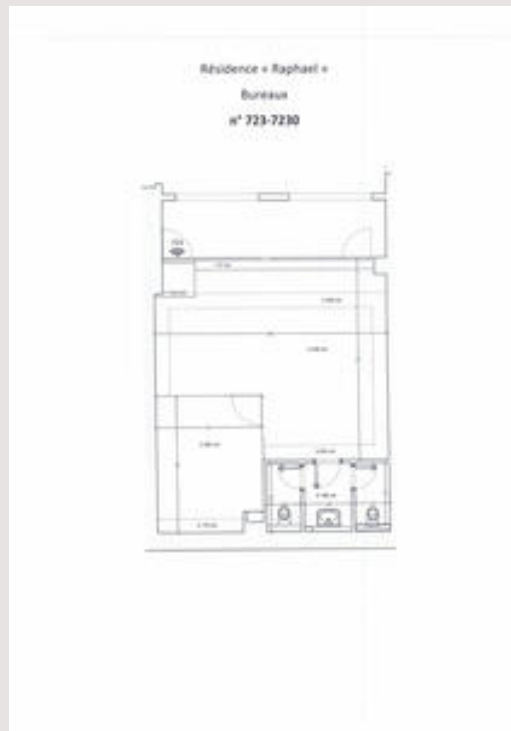

FONTVIEILLE - BUREAU en parfait état

Vente Monaco

2 014 000 €

Situé dans la Marina de Fontvieille, bureau avec vitrine donnant sur une zone piétonne.

Type	Vente professionnelle	Superficie habitable	54 m²
Type de produit	Bureau	Etat	Très bon état
Immeuble	Raphael	Date de libération	31/03/2024
Quartier	Fontvieille	Charges annuelles	5 160 €
Etage	RDC		

Situé en plein cœur du village de Fontvieille à deux pas du port et du centre commercial.

Agréable bureau climatisé avec grande vitrine au calme et en parfait état composé de :

- Deux bureaux avec vitres cloisonnées
- Deux WC

L'eau, la climatisation et le chauffage sont compris dans les charges.

Actuellement loué avec un loyer mensuel de 3.950€ H.T + TVA plus charges.