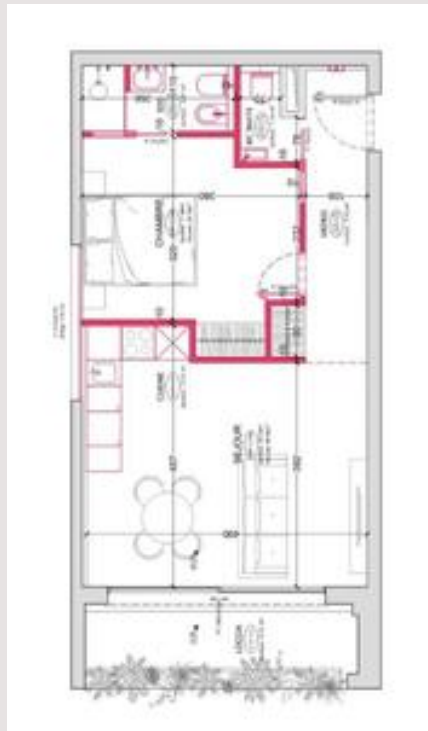

PORT - "LE SUFFREN" 2 PIECES ENTIEREMENT RENOVE LUXE

Location Monaco

7 000 € / mois

Situé dans le quartier de la Condamine dans l'immeuble "LE SUFFREN", deux pièces avec agréable vue sur les jardins.

Type	Location	Superficie totale	58,30 m ²
Type de produit	Appartement	Superficie habitable	50,47 m ²
Nombre de pièces	2	Superficie terrasse	7,83 m ²
Immeuble	Suffren	Parkings	1
Quartier	Condamine	Etat	Rénové
Etage	1	Vue	jardins
Usage mixte	Oui	Date de libération	Immédiatement

- Entrée
- Séjour avec cuisine ouverte
- Chambre avec salle de douche
- WC indépendant
- Loggia

Un parking complète ce bien.

PORT - "LE SUFFREN" 2 PIECES ENTIEREMENT RENOVE LUXE

PORT - "LE SUFFREN" 2 PIECES ENTIEREMENT RENOVE LUXE